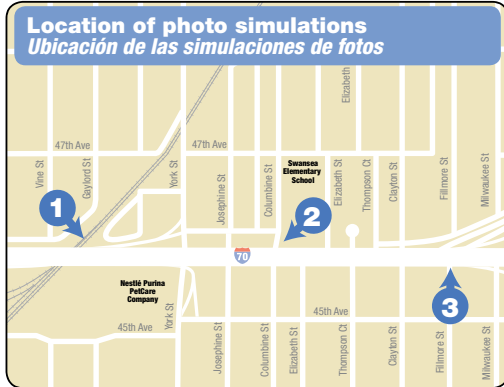

## What would the Elyria and Swansea neighborhood look like with each option? ¿Cómo quedarían el vecindario de Elyria y Swansea con cada una de las opciones?

**1**  
Vine Street, north of I-70, looking south  
*Vine Street, al norte de la I-70, con vista al sur*

How it looks now | *Cómo se ve en la actualidad*

**Revised Viaduct Alternative, North Option**  
*Opción Norte de la Alternativa del Viaducto Modificado*

**Revised Viaduct Alternative, South Option**  
*Opción Sur de la Alternativa del Viaducto Modificado*

**Partial Cover Lowered Alternative**  
*Alternativa de Paso a Desnivel Parcialmente Cubierto*

**2**  
Swansea Elementary School, looking south  
*Escuela Primaria Swansea, con vista al sur*

How it looks now | *Cómo se ve en la actualidad*

**3**  
Fillmore Street, south of I-70, looking north  
*Fillmore Street, al sur de la I-70, con vista al norte*

How it looks now | *Cómo se ve en la actualidad*